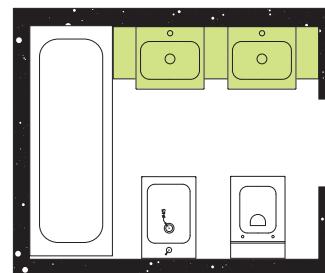

Crumar®

Design+

www.crumar.pt

Quartzo
à sua medida

Em Gaia - bloco de apartamentos:
I estrutura Quartzo 50*110
I lavatório Fontana
I torneira Kenai

2

Em Portimão - vivenda particular:
 1 estrutura Quartzo **50*180**
 2 lavatórios Fontana
 2 torneiras Niagara
 1 bidé Fontana
 1 sanita c/ tampa Fontana

3

Em Lisboa - Hotel:
 1 estrutura Quartzo **50*120**
 1 lavatório Fontana
 1 torneira Arky
 1 sanita c/ tampa Fontana

4

Em Castelo Branco - bloco de apartamentos:
 1 estrutura Quartzo **50*75**
 1 lavatório Fontana
 1 torneira Ella
 1 sanita sustensa Fontana