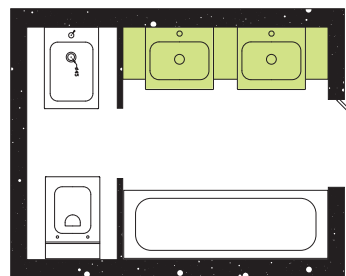

Crumar®

Design+

www.crumar.pt

Quartzo
à sua medida

Em Gaia - bloco de apartamentos:
I estrutura Quartzo 50*110
I lavatório Fontana
I torneira Kenai

2

Em Portimão - vivenda particular:
 1 estrutura Quartzo **50*180**
 2 lavatórios Fontana
 2 torneiras Niagara
 1 bidé Fontana
 1 sanita c/ tampa Fontana

3

Em Lisboa - Hotel:
 1 estrutura Quartzo **50*120**
 1 lavatório Fontana
 1 torneira Arky
 1 sanita c/ tampa Fontana

4

Em Castelo Branco - bloco de apartamentos:
 1 estrutura Quartzo **50*75**
 1 lavatório Fontana
 1 torneira Ella
 1 sanita sustensa Fontana