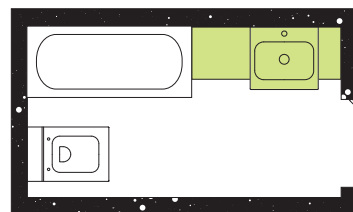

Crumar®

Design+

www.crumar.pt

Quartzo
à sua medida

Em Gaia - bloco de apartamentos:
I estrutura Quartzo 50*110
I lavatório Fontana
I torneira Kenai

2

Em Portimão - vivenda particular:
 1 estrutura Quartzo **50*180**
 2 lavatórios Fontana
 2 torneiras Niagara
 1 bidé Fontana
 1 sanita c/ tampa Fontana

3

Em Lisboa - Hotel:
 1 estrutura Quartzo **50*120**
 1 lavatório Fontana
 1 torneira Arky
 1 sanita c/ tampa Fontana

4

Em Castelo Branco - bloco de apartamentos:
 1 estrutura Quartzo **50*75**
 1 lavatório Fontana
 1 torneira Ella
 1 sanita sustensa Fontana