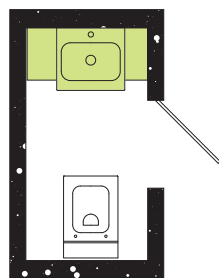

Crumar®

Design+

www.crumar.pt

Quartzo
à sua medida

Em Gaia - bloco de apartamentos:
I estrutura Quartzo 50*110
I lavatório Fontana
I torneira Kenai

2

Em Portimão - vivenda particular:
 1 estrutura Quartzo **50*180**
 2 lavatórios Fontana
 2 torneiras Niagara
 1 bidé Fontana
 1 sanita c/ tampa Fontana

3

Em Lisboa - Hotel:
 1 estrutura Quartzo **50*120**
 1 lavatório Fontana
 1 torneira Arky
 1 sanita c/ tampa Fontana

4

Em Castelo Branco - bloco de apartamentos:
 1 estrutura Quartzo **50*75**
 1 lavatório Fontana
 1 torneira Ella
 1 sanita sustensa Fontana